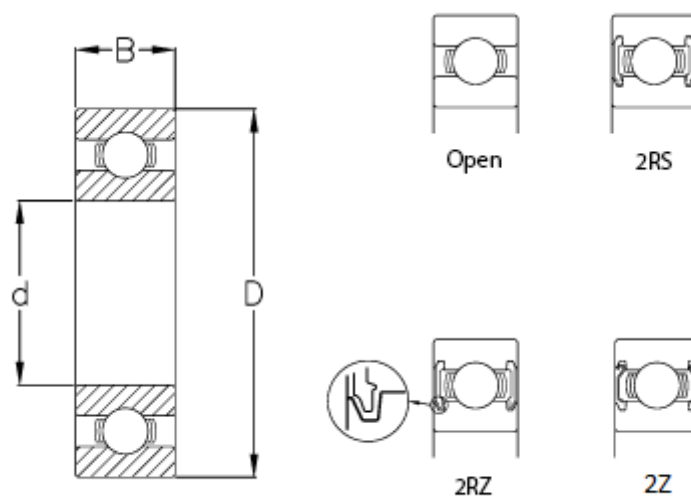

Varenummer: 57960111005002
Beskrivelse: CeramicSpeed hybridleje Insulate åbent
6322-CSB.C3

Mål

B	= 50
C (KN)	= 203
C0	= 180
d	= 110
D	= 240
Kugleklasse	= 20
Max omdr.	= 1800
Type	= 6322